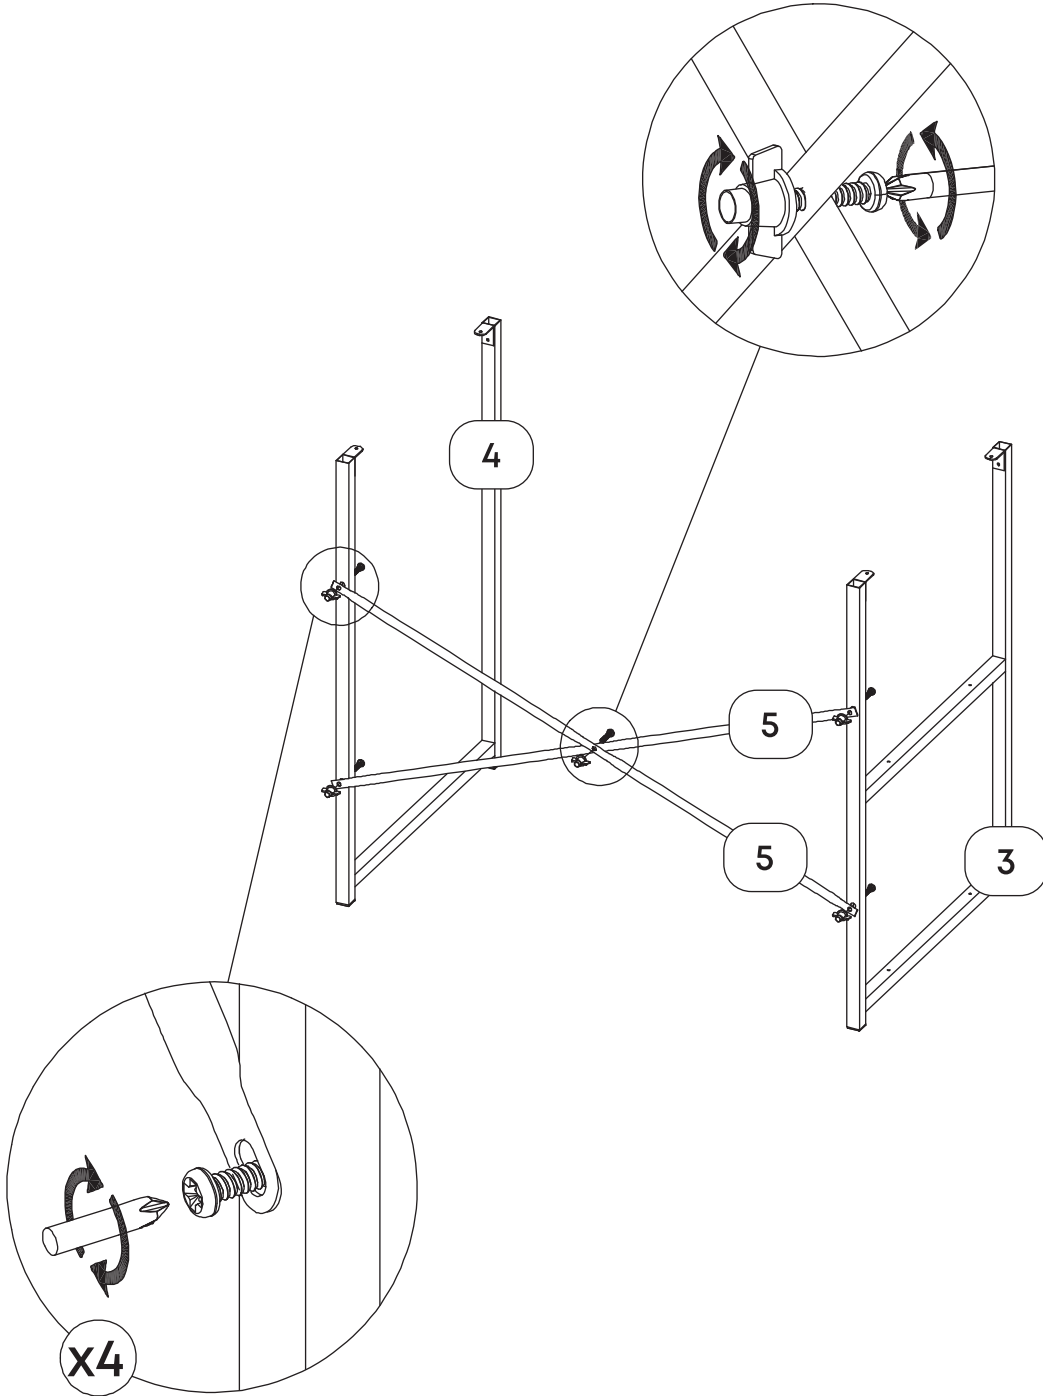

DEMONTE PARÇALAR DISASSEMBLED PARTS

Part1 / ÜST TABLA	1x
Part2 / RAF	2x
Part3 / SOL YAN METAL	2x
Part4 / SAĞ YAN METAL	1x
Part5 / ARKA ÇAPRAZ METAL	2x
Total	8x

1.

Yan metallere plastik tıpaları yerleştiriniz.

Arka çapraz metalleri yan metallere m6x35 vida ile yerleştiriniz.

Tornavida ve kelebek somun ile sıkıştırınız.

Arka metellarin orta kısmını m6x20 vida

ve kelebek somun ile sıkıştırınız.

3.

4.

Yan metalleri üst panele ortalayıp
3,5x18 vida ile montajlayınız.