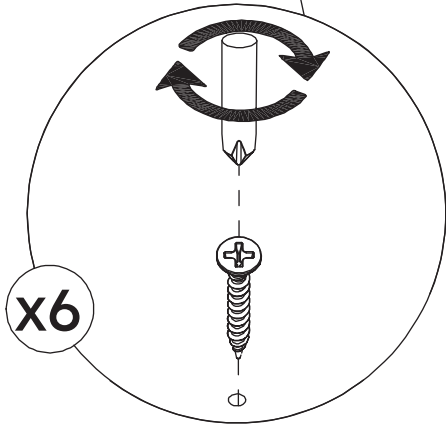

Arka çapraz metalleri yan metallere m6x35 vida ile yerleştiriniz.

Tornavida ve kelebek somun ile sıkıştırınız.

Arka metellarin orta kısmını m6x20 vida

ve kelebek somun ile sıkıştırınız.

3.

4.

Yan metalleri üst panele ortalayıp
3,5x18 vida ile montajlayınız.