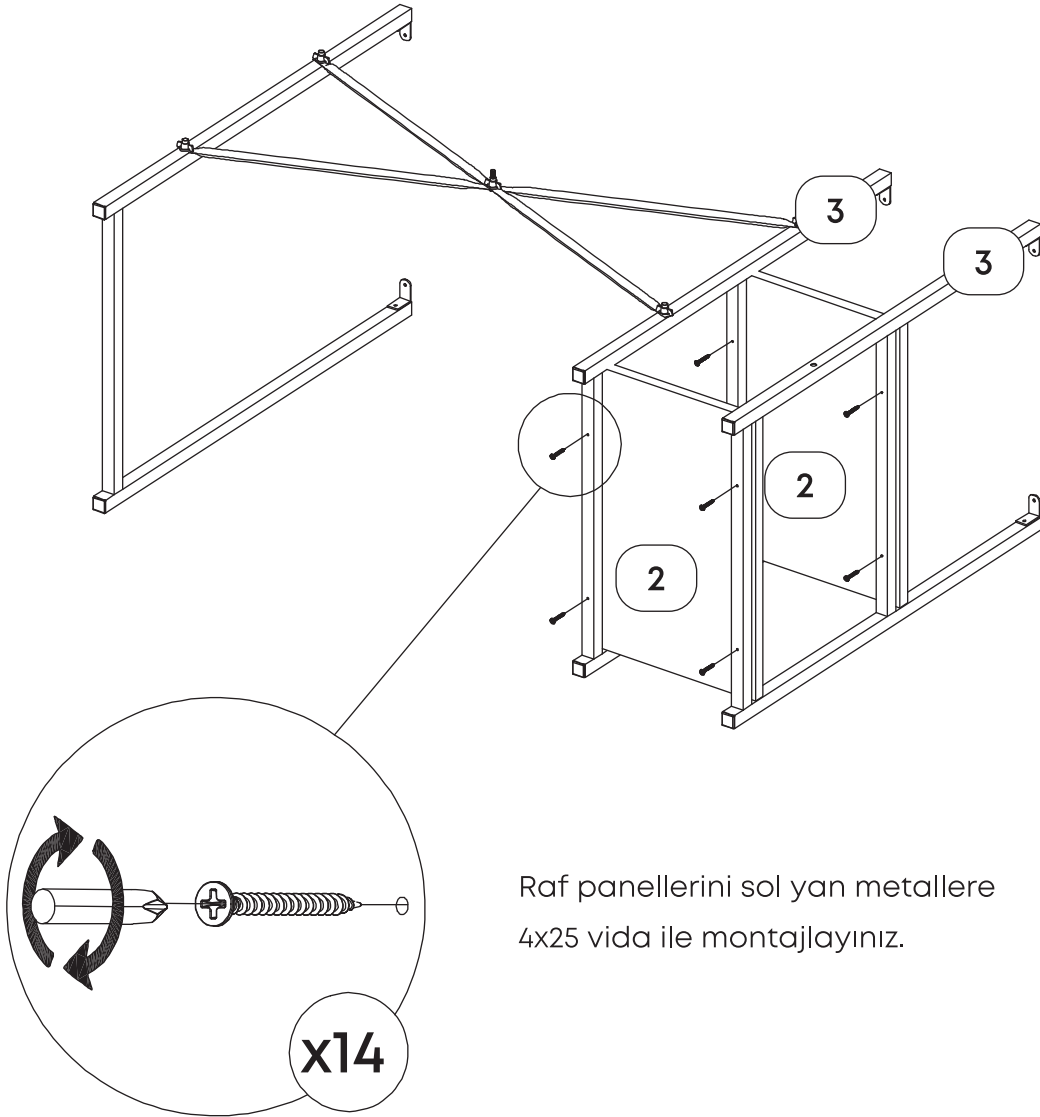

DEMONTE PARÇALAR DISASSEMBLED PARTS

Part1 / ÜST TABLA	1x
Part2 / RAF	2x
Part3 / SOL YAN METAL	2x
Part4 / SAĞ YAN METAL	1x
Part5 / ARKA ÇAPRAZ METAL	2x
Total	8x

1.

Yan metallere plastik tıpaları yerleştiriniz.

Arka çapraz metalleri yan metallere m6x35 vida ile yerleştiriniz.

Tornavida ve kelebek somun ile sıkıştırınız.

Arka metellarin orta kısmını m6x20 vida

ve kelebek somun ile sıkıştırınız.

3.

4.

Yan metalleri üst panele ortalayıp
3,5x18 vida ile montajlayınız.